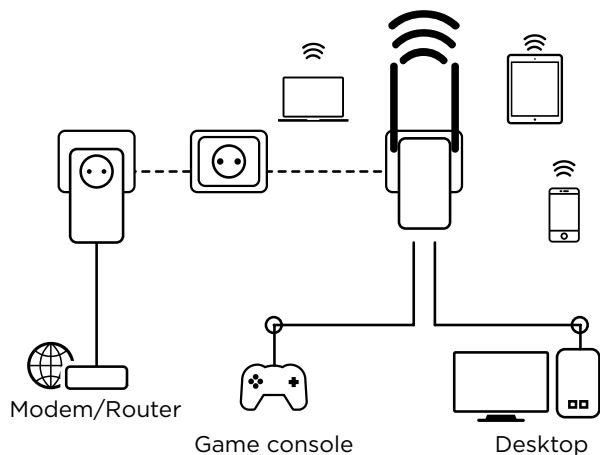

Adaptér Powerline 1000

Frekvencia	2 MHz ~ 68 MHz
Normy	HomePlug™ AV, HomePlug™ AV, IEEE 802.11 ac/n/g/b/a, IEEE 802.3, IEEE 802.3u
Rýchlosť signálu Powerline	Až 600 Mbit/s
Bezpečnosť Powerline	128 bit AES
odovzdaná sila	Európa: <20 dBm pri 2,4 GHz
Rozhranie	10/100M Ethernet, Extra napájacia zásuvka 250 V AC 16 A max.
Tlačidlo	Pripojiť a zabezpečiť/resetovať
LED diódy	Napájanie, Powerline, Ethernet
Moc	100 - 240 V, 50/60 Hz
Bezpečnosť	128 bit AES
Rozsah	Až 300 metrov po elektrickom obvode
Veľkosť (ŠxHxV) v mm	76 x 80 x 136
Hmotnosť v kg	0,302

Ostatné

Certifikácia	CE
Obsah balenia	1x Adaptér Powerline Wi-Fi 1000 1x Adaptér Powerline 1000 2x Ethernetové káble 1x Návod na inštaláciu
Systémové požiadavky	Windows 7, 8, 8.1, 10, Mac OS X, Linux, internetový prehliadač
Prostredie	Prevádzková teplota: 0 °C až +40 °C Teplota uskladnenia: -40 °C až +70 °C Prevádzková vlhkosť: 10 % až 90 %, bez kondenzácie Vlhkosť pri skladovaní: 5 % až 90 %, bez kondenzácie

EAN POWERLWF1000DUOFRV2 : 9120072375651

PCB: 10